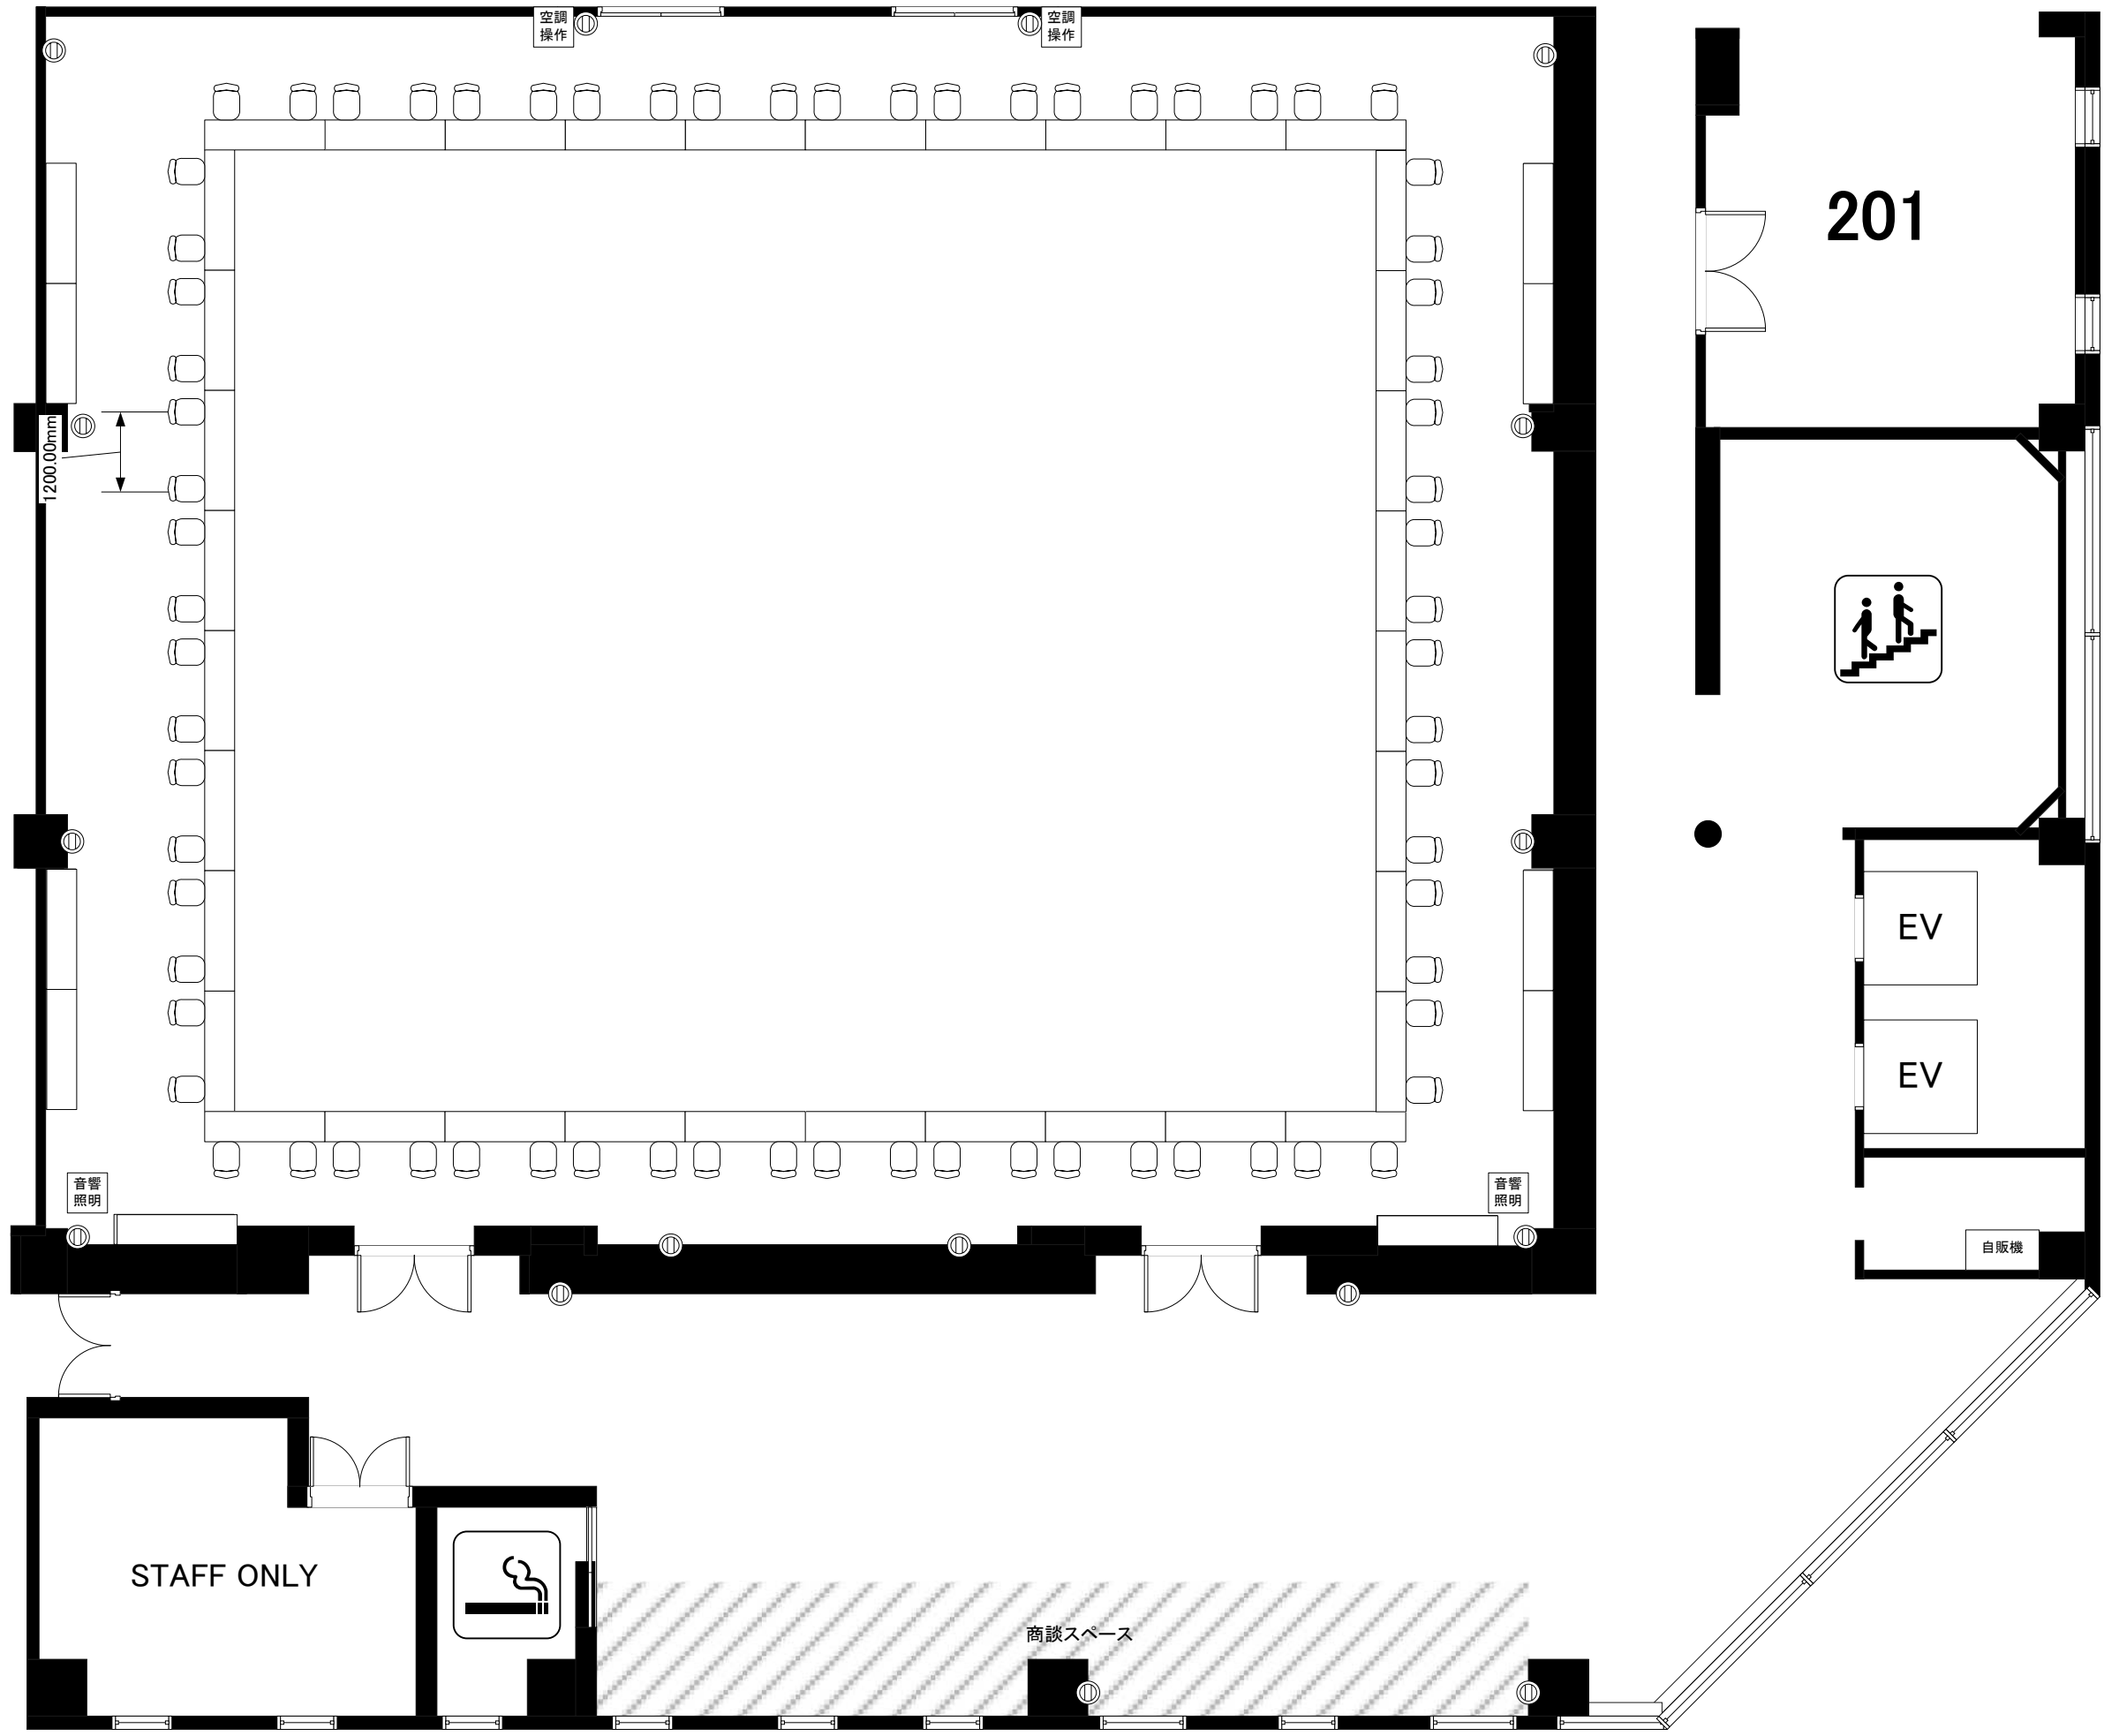

ワークピア横浜 おしどり・くじゃく 14席×12列=168席			
宴席名		縮尺 1:100	
時間	担当		

ワークピア横浜 おしどり・くじゃく 口の字72席	宴席名		
	時間	担当	縮尺 1 : 100

201

STAFF ONLY

商談スペース

ワークピア横浜 おしどり・くじゃく 椅子のみ264席			
宴席名			
時間	担当	縮尺 1 : 100	

ワークピア横浜 おしどり・くじゃく 6名×20卓=120席	宴席名		
	時間	担当	縮尺 1:100
	(Blank space for details)		