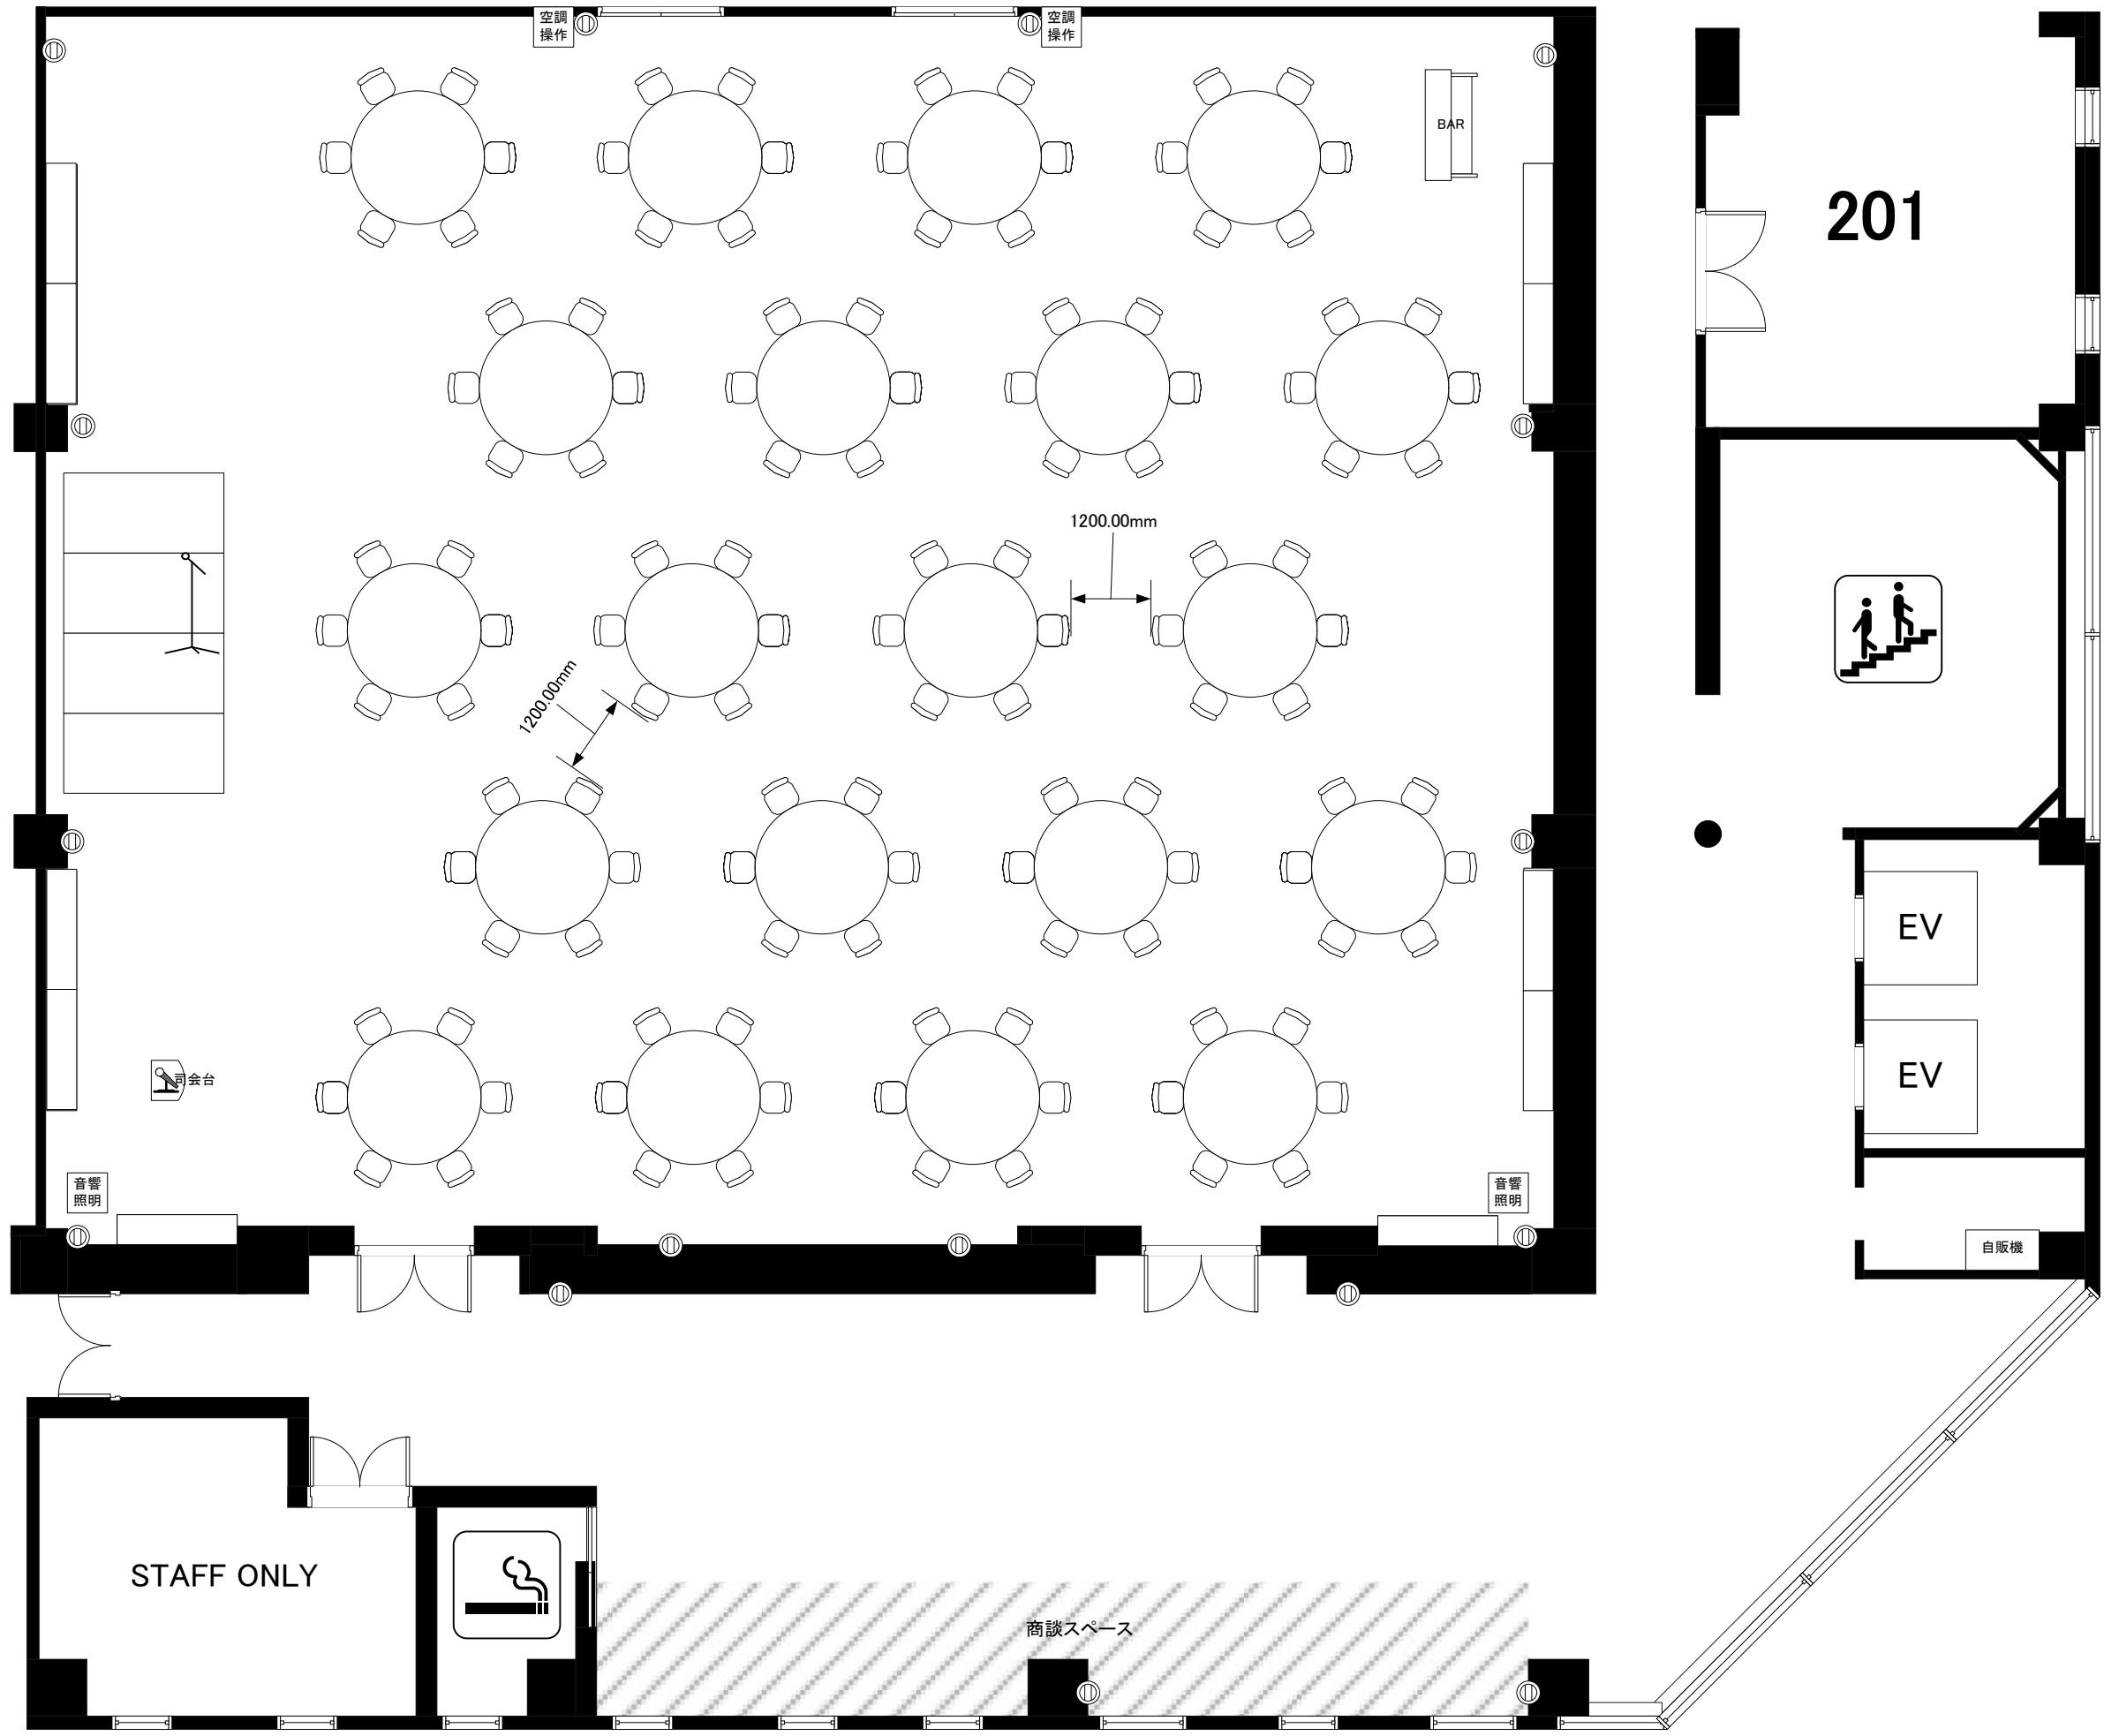

ワークピア横浜 おしどり・くじゃく 14席×12列=168席			
宴席名		縮尺 1:100	
時間	担当		

ワークピア横浜 おしどり・くじゃく 口の字72席	宴席名		
	時間	担当	縮尺 1 : 100

201

STAFF ONLY

商談スペース

ワークピア横浜 おしどり・くじゃく 椅子のみ264席			
宴席名			
時間	担当	縮尺 1 : 100	

ワークピア横浜 おしどり・くじゃく 6名×20卓=120席	宴席名		
	時間	担当	縮尺 1:100
	(Blank space for details)		