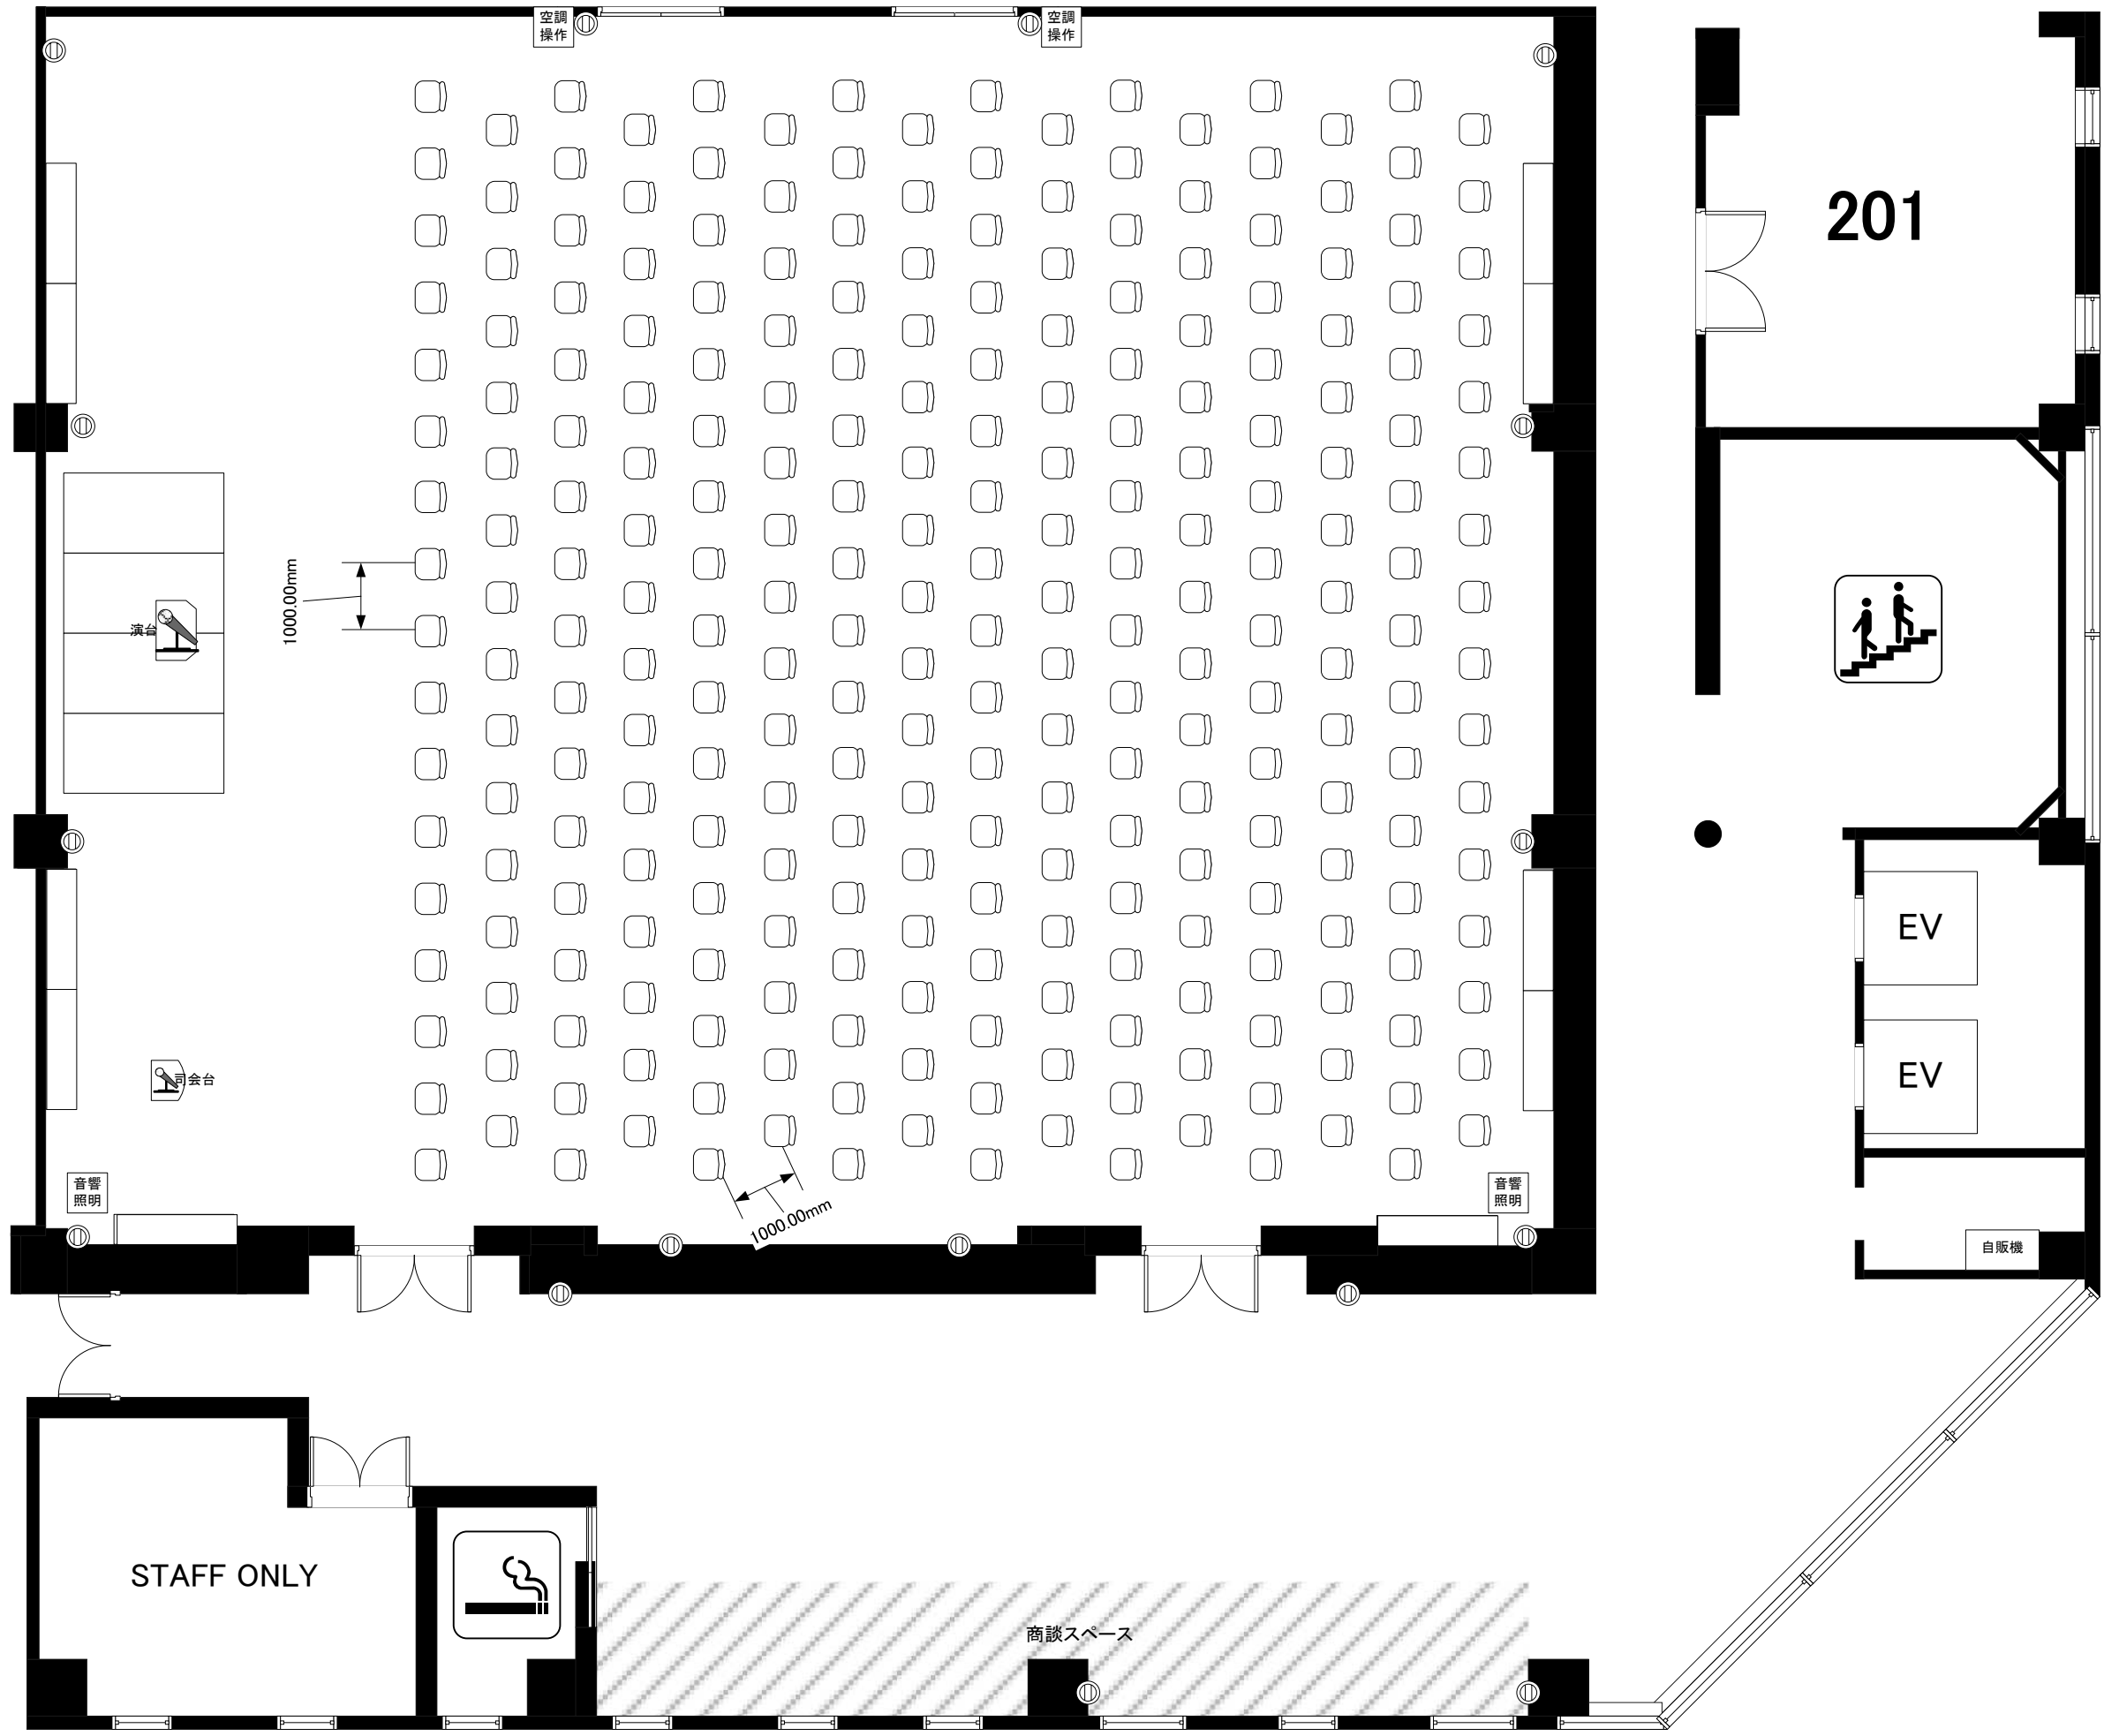

ワークピア横浜 おしどり・くじゃく 14席×12列=168席			
宴席名		縮尺 1:100	
時間	担当		

ワークピア横浜 おしどり・くじゃく 口の字72席	宴席名		
	時間	担当	縮尺 1 : 100

201

STAFF ONLY

商談スペース

ワークピア横浜 おしどり・くじゃく 椅子のみ264席			
宴席名			
時間	担当	縮尺 1 : 100	

ワークピア横浜 おしどり・くじゃく 6名×20卓=120席	宴席名		
	時間	担当	縮尺 1:100
	(Blank space for details)		